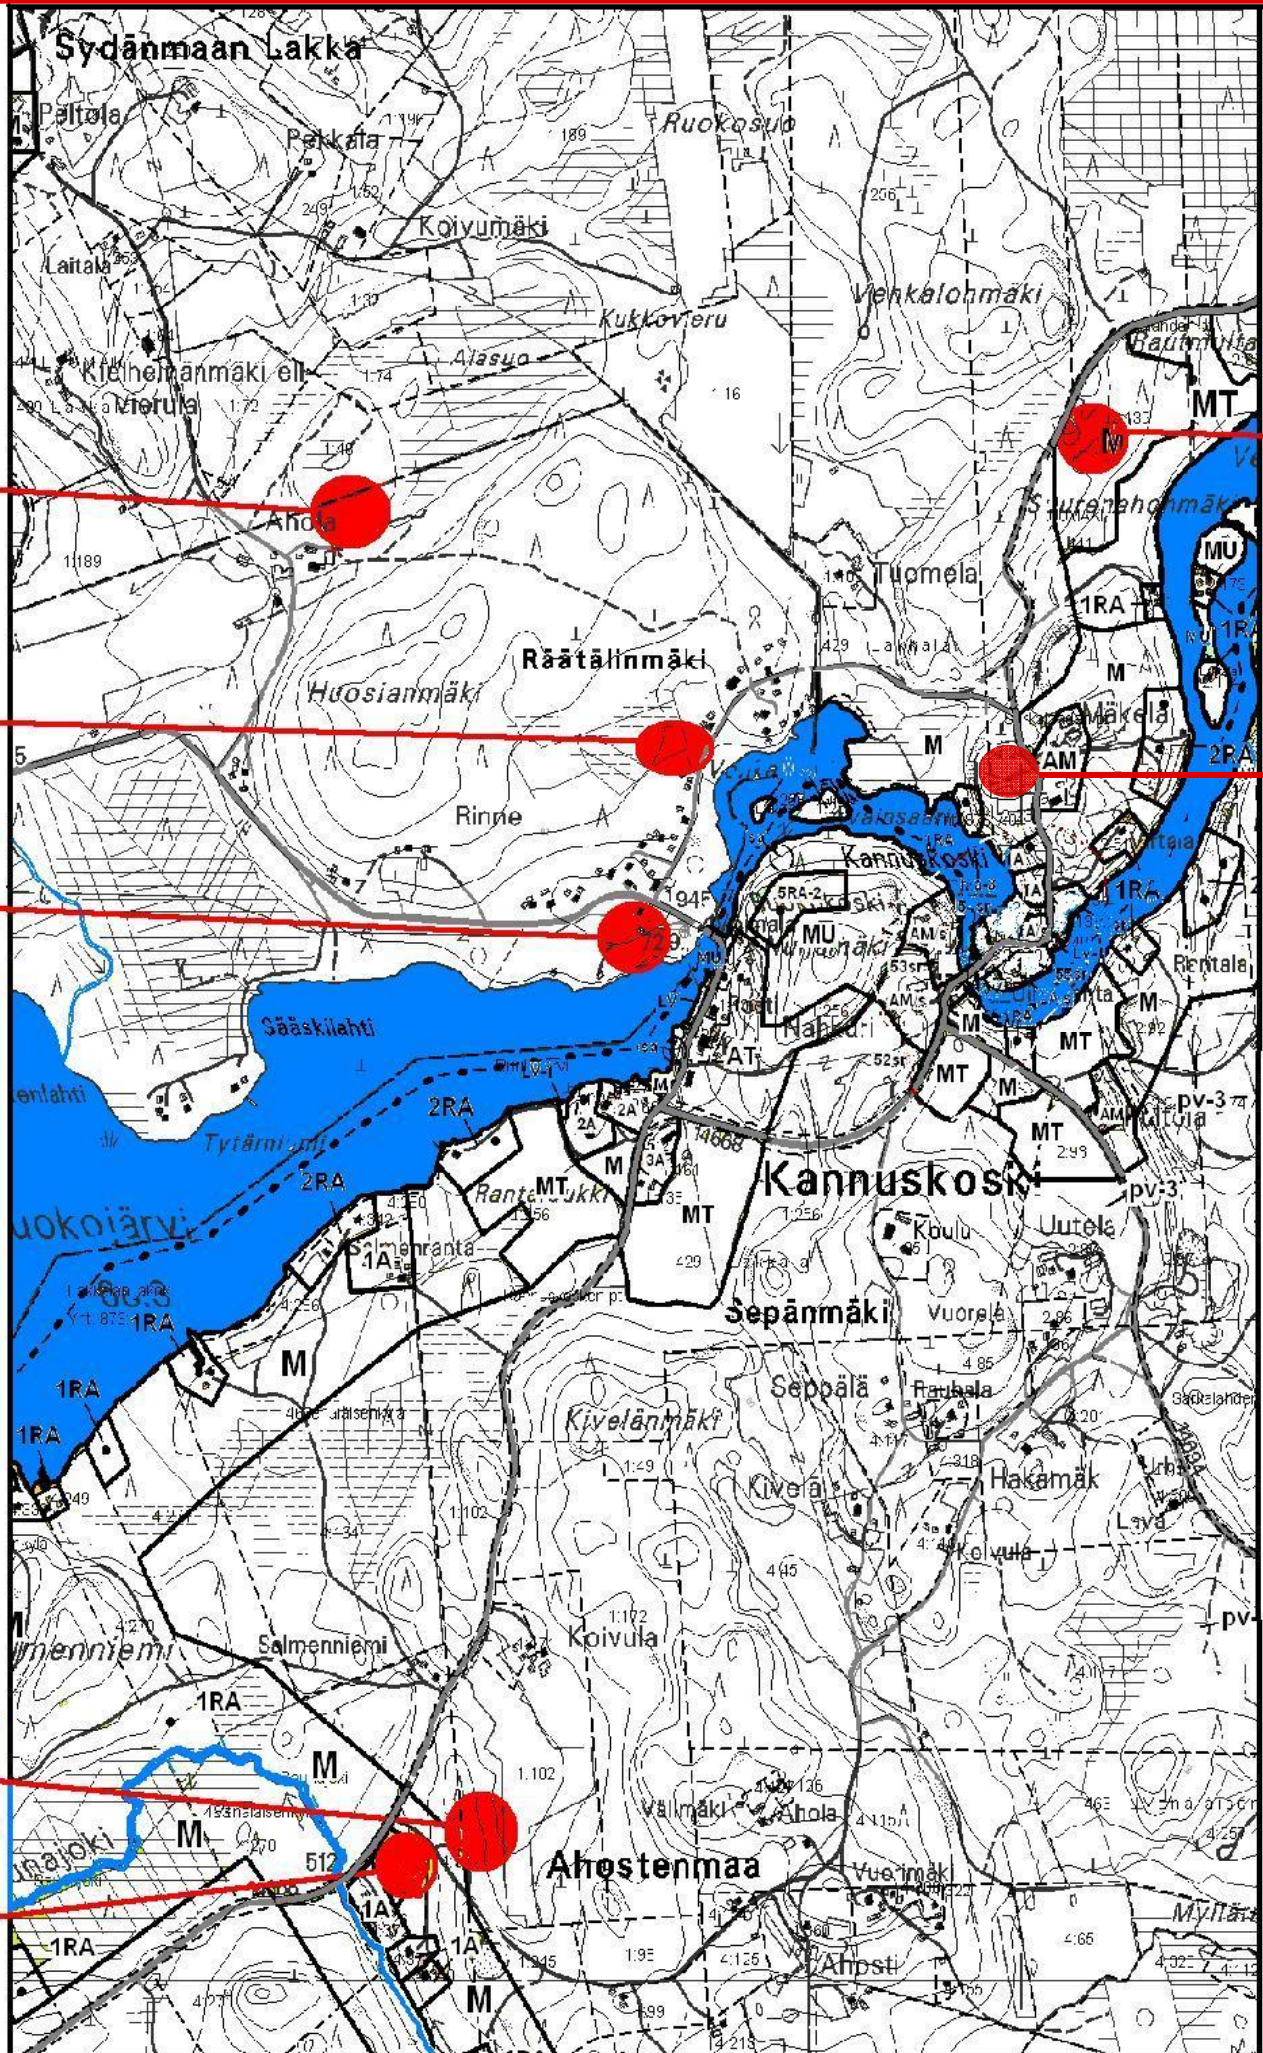

## Kannuskoskella myynnissä olevat tontit.

Tonttikoot 2-3000 m<sup>2</sup> tai enemmän. Kartan tonttimerkinnot suuntaa-antavia sijainniltaan ja kooltaan. Kaikki yksityiskohdat sovitaan myyjän kanssa. Lisätietoja saa jättämällä yhteydenottopyynnön sähköpostitse: [info@kannuskoski.fi](mailto:info@kannuskoski.fi)

1. Sydänmaanlakka. Tupa-kankaantie

2. Rääpälinmäentie

3. Tehtaanpuisto. Kannuskoskentie

5. Ahostenmaantie

6. Ahostenmaantie

4. Särkälähdentie

7. Särkälähdentie